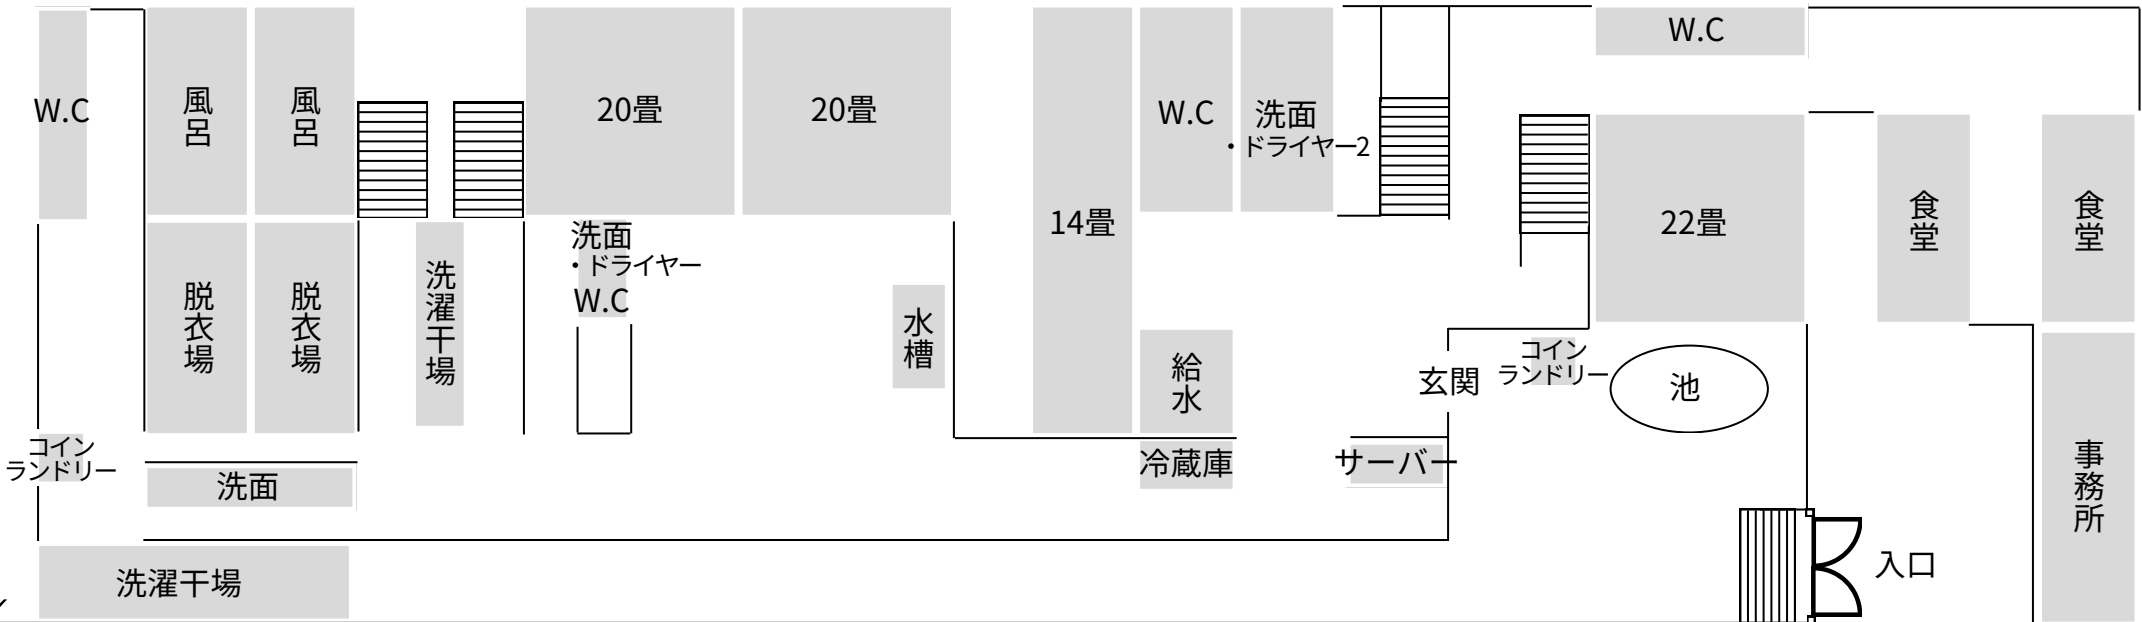

# 八戒荘 館内案内図

## 2F

【風呂の棟】

【水槽の棟】

【池の B 棟】

【池の A 棟】

## 1F

武道場 ←

道路

→ グラウンド①