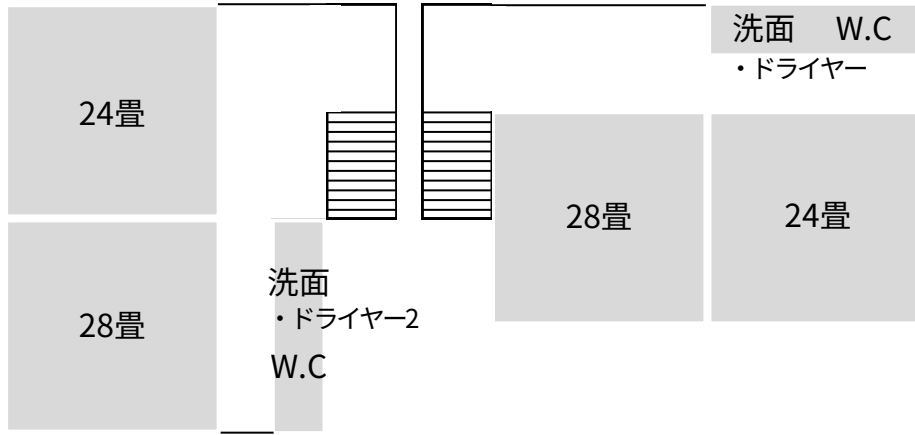

# 八戒荘 館内案内図

## 2F

【風呂の棟】

【水槽の棟】

【池の B 棟】

【池の A 棟】