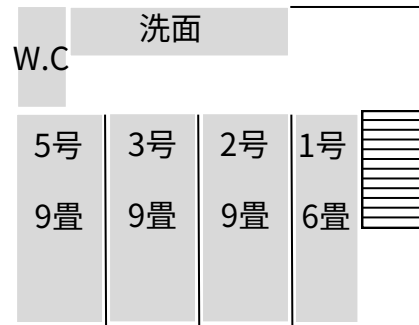

# 八戒荘 館内案内図

## 2F

【風呂の棟】

【水槽の棟】

【池の B 棟】

【池の A 棟】